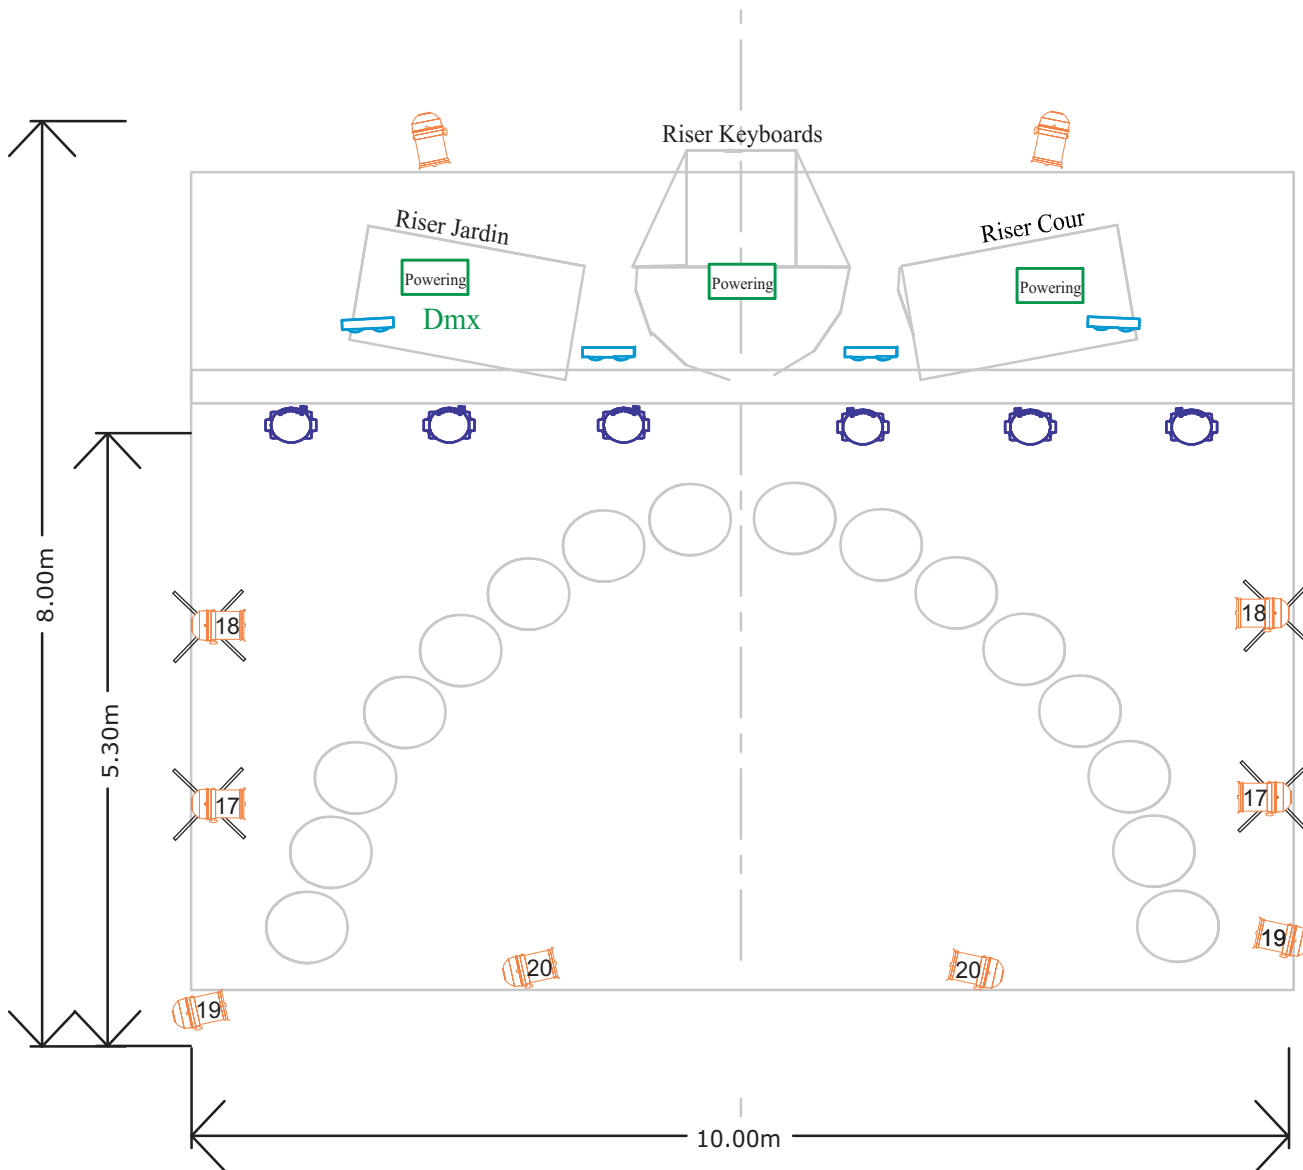

TAMBOURS DU BRONX CORROS TOUR

IMPLANTATION GRILL

Lights : Max +33 6 61 53 64 45

lights@tamboursdubronx.com

V1

juin 2015

1/3

Pas de panique à la lecture de ce plan, Si vous avez le moindre problème, appelez moi, nous trouverons une solution

Dans la mesure du possible merci de surélevé la régie light de 40cm

Nous avons besoin de:

- 1 Grand MA 2 light
- 3 arrivé 16A sous les 3 Risers
- 1 arrivé DMX au plateau au lointain jardin (sur la ligne du trad)
- 2 lignes DMX a la régie (A=Autos et B=Trad + complément Tambours)
- 1 Machine à fumée MDG + ventilateur

Nous venons avec:

- 2 Atomic 3000
- 9 lightmaxx 18X8

Count	Name	Symbol
3	PC 1Kw	
18	Par 64 Cp61 (grill)	
10	Par 64 Cp62 (sol)	
6	RJ 714 2Kw	
8	Blinder 1300w	
9	Martin Viper	
12	Mac Aura XB	

TAMBOURS DU BRONX CORROS TOUR